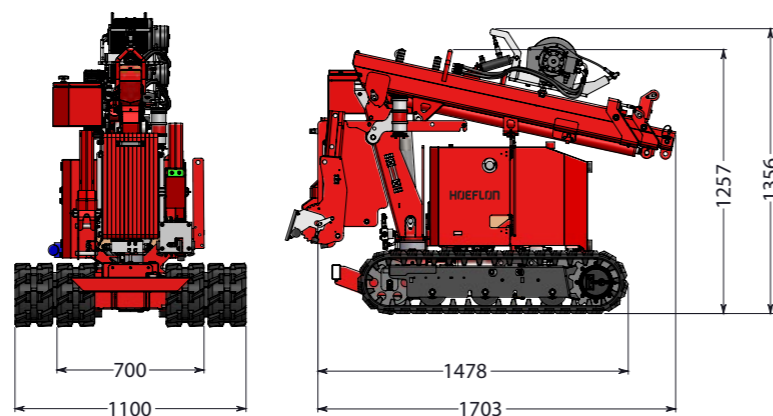

HOEFLON

C1

**KLEINSTE
KRACHTPATSER**

HOEFLON[®]

HOEFLON C1 PICK AND CARRY

De C1 mini-hijskraan is klein maar krachtig! Door de compacte afmeting kun je deze minikraan op een aanhangwagen of in een bestelbus vervoeren. De kraan past in een lift waardoor het transport naar een verdiepingsvloer of het dak een eenvoudige klus is.

Door de rupsbanden verplaatst de kraan zich makkelijk op een ruw oppervlak en veroorzaakt geen schade aan een al afgewerkte vloer. De kraan is voorzien van smart software waardoor veiligheid op de werkplek gegarandeerd is.

De C1 is de ultieme oplossing voor het hijsen van glaspanelen en andere zware bouwmaterialen op moeilijk bereikbare plaatsen op een project.

Standaard

Standaard configuratie

Capaciteit	550kg
Gieklucht	4,6m en zonder opties 3,3m
Hijshoogte	5,6m en zonder opties 4,4m
Transportstand(l x b x h)	1,75 x 0,7 x 1,26m
Totaal gewicht	960kg en met opties 1060kg
Giekhoeck	-5 tot 75°
Mastsysteem	Cilinder en kettingsysteem
Zwenkbereik	136°
Rijsnelheid	1e versnelling 0,5km/h 2e versnelling 1,1km/h
Aandrijving	Accu
Hellingshoek rijden	20°
Scheefstand rijden	22°
Bodemdruk rups transport	0,28kg/cm ² 0,31kg/cm ² volledige configuratie 1,04kg/cm ² met hijslast(780kg)
Uitschuifbaar en afneembare ballast	290kg
Transportrek	150kg
Geluidsniveau	65dB

Accessoires/Opties

Afmetingen met opties (l x b x h)	1,86 x 0,94 x 1,4m volledige configuratie
Lier(50kg) 1	460kg
Lierkabel	25m
Lierkop	12kg
Verlengdeel(11kg) 2	925mm
Versteldeel	30° instelbaar
Rupsen 3	nonmarking
Opbergkoffer 4	
Converter	230V / 24V