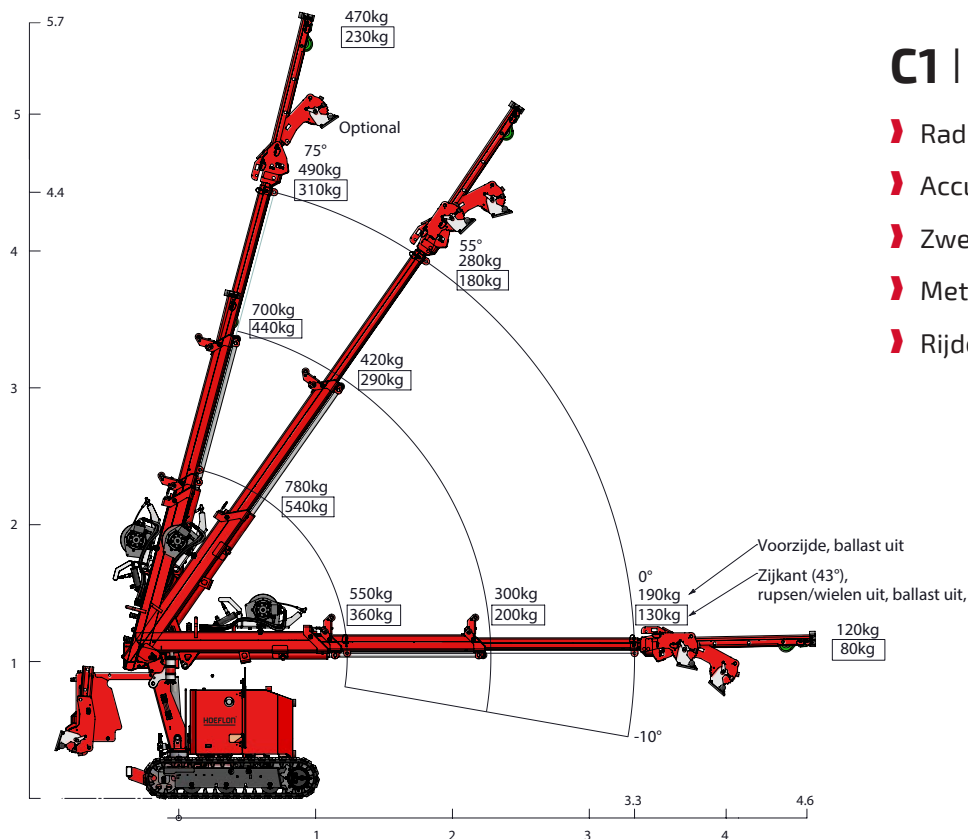

Door de rupsbanden verplaatst de kraan zich makkelijk op een ruw oppervlak en veroorzaakt geen schade aan een al afgewerkte vloer. De kraan is voorzien van smart software waardoor veiligheid op de werkplek gegarandeerd is.

De C1 is de ultieme oplossing voor het hijsen van glaspanelen en andere zware bouwmaterialen op moeilijk bereikbare plaatsen op een project.

Standaard

Standaard configuratie

Capaciteit	550kg
Gieklucht	4,6m en zonder opties 3,3m
Hijshoogte	5,6m en zonder opties 4,4m
Transportstand(l x b x h)	1,75 x 0,7 x 1,26m
Totaal gewicht	960kg en met opties 1060kg
Giekhoeck	-5 tot 75°
Mastsysteem	Cilinder en kettingsysteem
Zwenkbereik	136°
Rijsnelheid	1e versnelling 0,5km/h 2e versnelling 1,1km/h
Aandrijving	Accu
Hellingshoek rijden	20°
Scheefstand rijden	22°
Bodemdruk rups transport	0,28kg/cm ² 0,31kg/cm ² volledige configuratie 1,04kg/cm ² met hijslast(780kg)
Uitschuifbaar en afneembare ballast	290kg
Transportrek	150kg
Geluidsniveau	65dB

Accessoires/Opties

Afmetingen met opties (l x b x h)	1,86 x 0,94 x 1,4m volledige configuratie
Lier(50kg) 1	460kg
Lierkabel	25m
Lierkop	12kg
Verlengdeel(11kg) 2	925mm
Versteldeel	30° instelbaar
Rupsen 3	nonmarking
Opbergkoffer 4	
Converter	230V / 24V