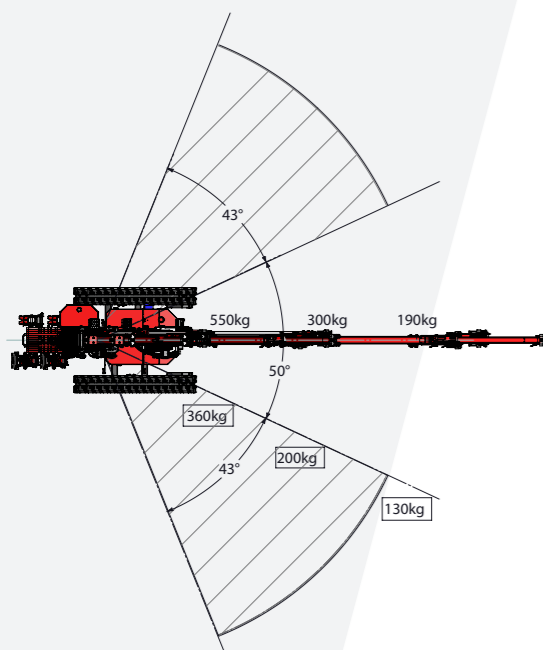

HOEFLON

C1

**KLEINSTE
KRACHTPATSER**

HOEFLON[®]

HOEFLON C1 PICK AND CARRY

De C1 mini-hijskraan is klein maar krachtig! Door de compacte afmeting kun je deze minikraan op een aanhangwagen of in een bestelbus vervoeren. De kraan past in een lift waardoor het transport naar een verdiepingsvloer of het dak een eenvoudige klus is.

Door de rupsbanden verplaatst de kraan zich makkelijk op een ruw oppervlak en veroorzaakt geen schade aan een al afgewerkte vloer. De kraan is voorzien van smart software waardoor veiligheid op de werkplek gegarandeerd is.

De C1 is de ultieme oplossing voor het hijsen van glaspanelen en andere zware bouwmaterialen op moeilijk bereikbare plaatsen op een project.

Standaard

Standaard configuratie

Capaciteit	550kg
Gieklucht	4,6m en zonder opties 3,3m
Hijshoogte	5,6m en zonder opties 4,4m
Transportstand(l x b x h)	1,75 x 0,7 x 1,26m
Totaal gewicht	960kg en met opties 1060kg
Giekhoeck	-5 tot 75°
Mastsysteem	Cilinder en kettingsysteem
Zwenkbereik	136°
Rijsnelheid	1e versnelling 0,5km/h 2e versnelling 1,1km/h
Aandrijving	Accu
Hellingshoek rijden	20°
Scheefstand rijden	22°
Bodemdruk rups transport	0,28kg/cm ² 0,31kg/cm ² volledige configuratie 1,04kg/cm ² met hijslast(780kg)
Uitschuifbaar en afneembare ballast	290kg
Transportrek	150kg
Geluidsniveau	65dB

Accessoires/Opties

Afmetingen met opties (l x b x h)	1,86 x 0,94 x 1,4m volledige configuratie
Lier(50kg) 1	460kg
Lierkabel	25m
Lierkop	12kg
Verlengdeel(11kg) 2	925mm
Versteldeel	30° instelbaar
Rupsen 3	nonmarking
Opbergkoffer 4	
Converter	230V / 24V